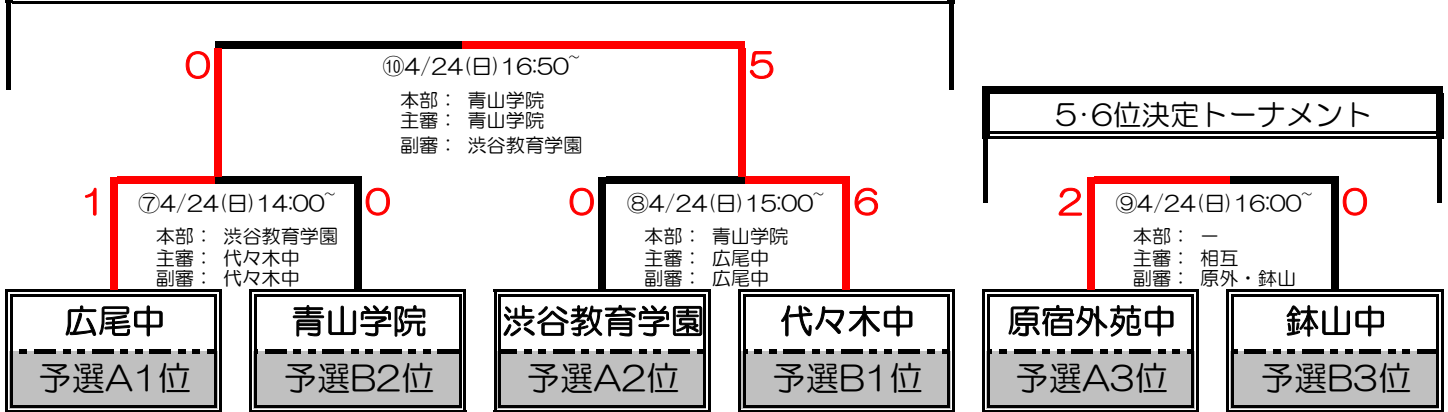

試合順 試合区分		開始 終了	時間	対戦カード		本部 主審	副審	備考	
第1試合目	⑦ 準決勝	14:00	14:55	広尾中	1 { 0 - 0 } 0 準備	青山学院	渋谷教育学園	代々木	
第2試合目	⑧ 準決勝	15:00	15:55	渋谷教育学園	0 { 0 - 3 } 6	代々木中	青山学院	広尾	
第3試合目	⑨ 5・6位決	16:00	16:45	原宿外苑中	2 { 2 - 0 } 0	鉢山中	-	原外	
第4試合目	⑩ 決勝	16:50	17:45	広尾中	0 { 0 - 3 } 5 撤収	代々木中	青山学院	渋谷	
		18:00	表彰式						

試合順 試合区分		開始 終了	時間	対戦カード		本部 主審	副審	備考
第1試合目	F フレンドリー	9:20	10:15	{ - }	{ - }	相互		
第2試合目	F フレンドリー	10:20	11:15	{ - }	{ - }	相互		
第3試合目	F フレンドリー	11:20	12:15	{ - }	{ - }	相互		
第4試合目	F フレンドリー	12:20	13:15	{ - }	{ - }	相互		

中体連春季都大会 渋谷区決勝トーナメント 戦績表

- **優勝** 代々木中学校
- **準優勝** 広尾中学校
- **第3位** 青山学院
- **第5位** 原宿外苑中学校
- **第6位** 鉢山中学校